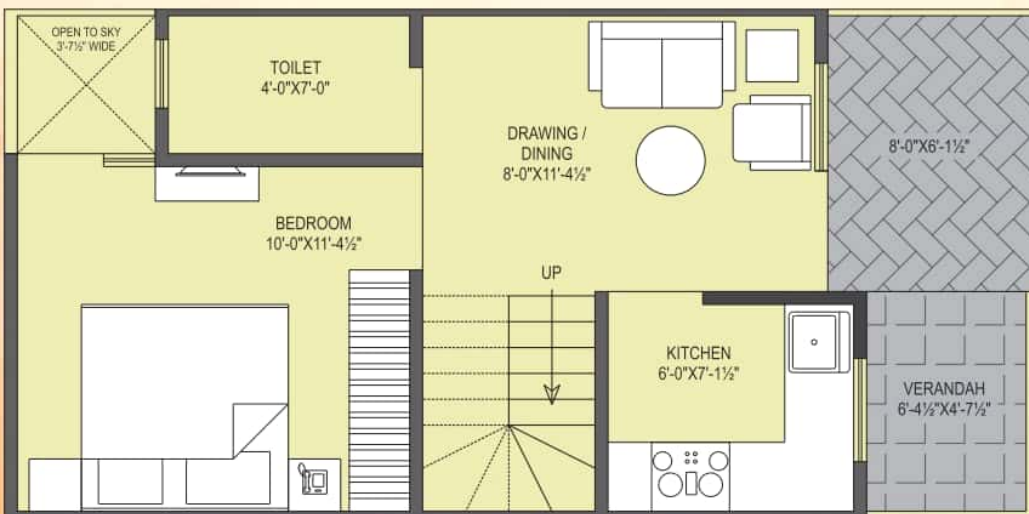

GROUND FLOOR

FIRST FLOOR

Plot Size: 80-92 Sq. Yd.

Villa - 3 BHK

SBUA	1100.00 SFT
BUA	864.35 SFT
CA	641.98 SFT
TERRACE	98.87 SFT

Villa - 1 BHK

SBUA	500 SFT
BUA	401.95 SFT
CA	281.46 SFT
TERRACE	74.37 SFT

Plot Size: 45-59 Sq. Yd.